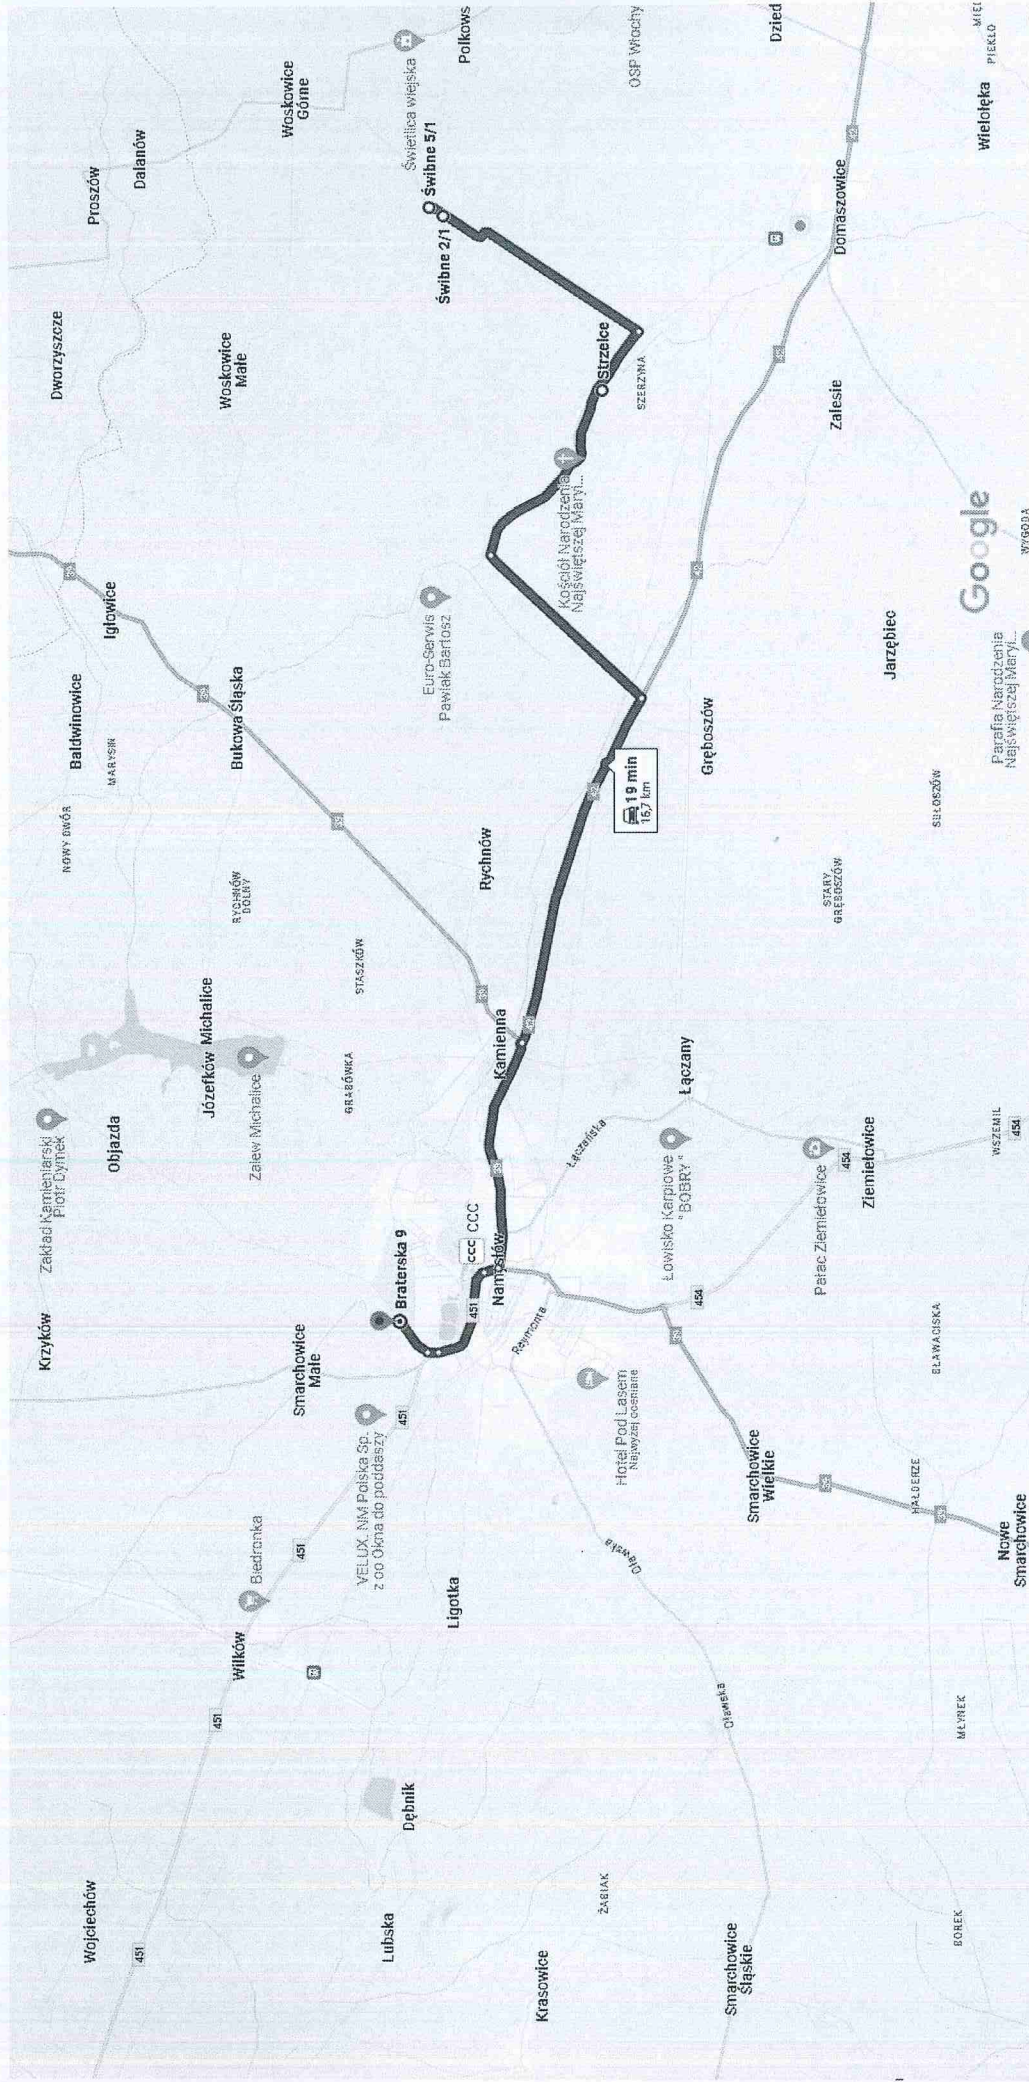

Google Świbne 5/1, 46-146 Woskowice Górne do Braterska 9, 46-100 Namysłów

Samochoodem 16,7 km, 19 min

przez: Świbne

19 min bez korków

19 min

16,7 km

Dane mapy ©2024 Google

1 km